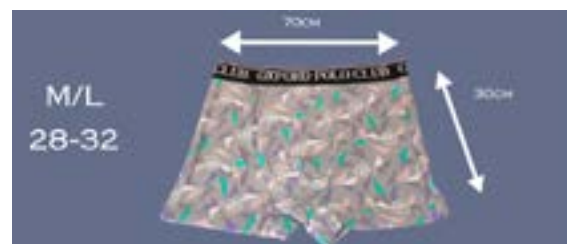

CABALLERO

MODELO:

OXFORD POLO CLUB

OPD003

95% POLIAMIDA
5% ELASTANO

AZUL
(3 PIEZAS)

GRIS
(3 PIEZAS)

NEGRO
(6 PIEZAS)

TALLAS *SLIM FIT*

G/XL
33-34

M/L
28-32

Cada prenda puede presentar una ligera variación de tamaño de hasta ± 1 cm.

1200 pcs por caja