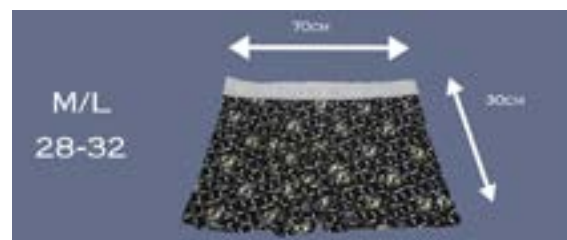

CABALLERO

MODELO:

OXFORD POLO CLUB

OPD004

95% POLIAMIDA
5% ELASTANO

AZUL
(3 PIEZAS)

GRIS
(3 PIEZAS)

NEGRO
(6 PIEZAS)

TALLAS *SLIM FIT*

G/XL
33-34

M/L
28-32

Cada prenda puede presentar una ligera variación de tamaño de hasta ± 1 cm.

1200 pcs por caja