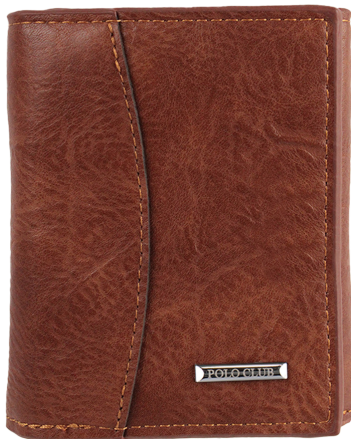

DARK COFFE

BLACK

100pcs por caja

BILLETERAS

OXFORD POLO CLUB

MODELO:

OCW-011

DARK COFFE

BLACK

100pcs por caja

BILLETERAS

OXFORD POLO CLUB

MODELO:

OCW-012

LIGHT COFFE

DARK COFFE

BLACK

100pcs por caja

BILLETERAS

OXFORD POLO CLUB

MODELO:

OPY-011

BROWN

BLACK