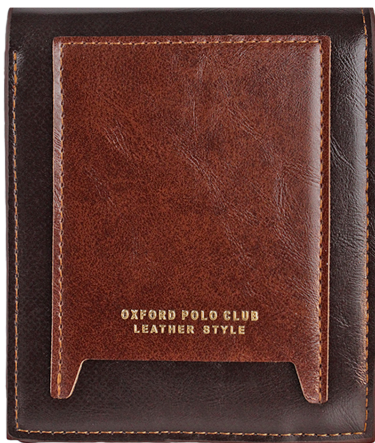

Cada pieza de **Oxford Polo Club** es una fusión entre lo tradicional y la moda, ideal para quienes saben que el estilo está en los detalles.

Ya sea para uso diario o como un regalo que realmente impresiona, aquí encuentras la opción perfecta.

BILLETERAS

OXFORD POLO CLUB

MODELO:

OCW-001

DARK COFFEE

LIGHT COFFEE

BLACK

100pcs por caja

BILLETERAS

OXFORD POLO CLUB

MODELO:

OCW-002

LIGHT COFFE

DARK COFFE

BLACK

100pcs por caja