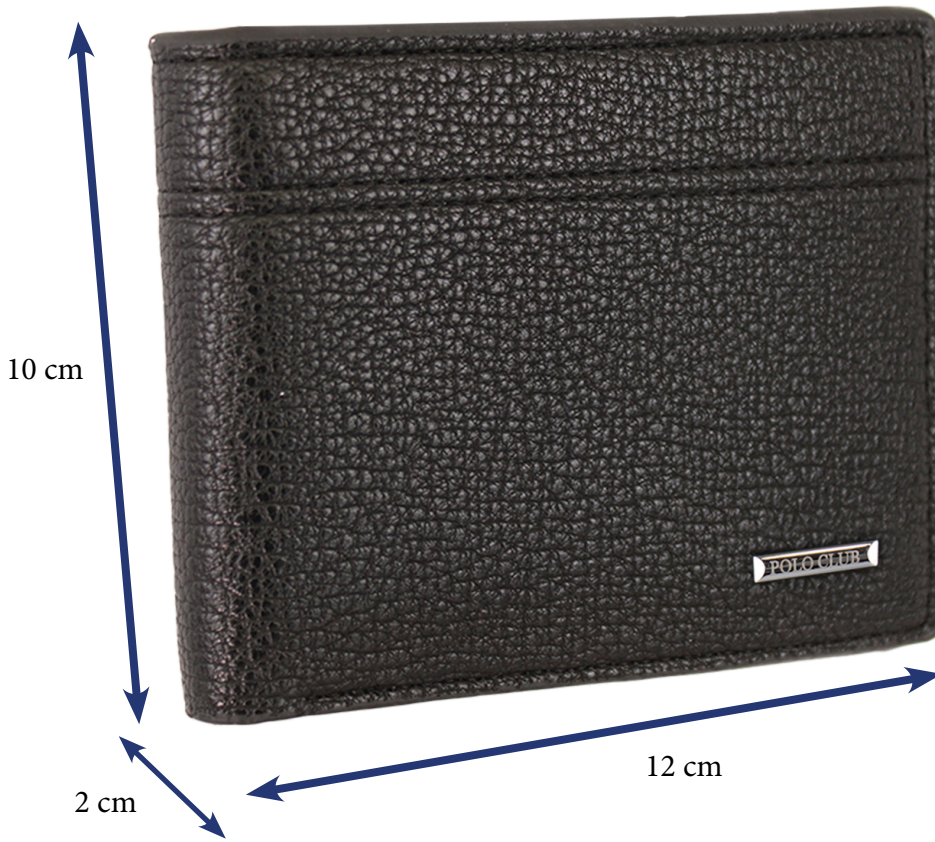

BILLETERAS

OXFORD POLO CLUB

MODELO:

OCW-006

LIGHT COFFE