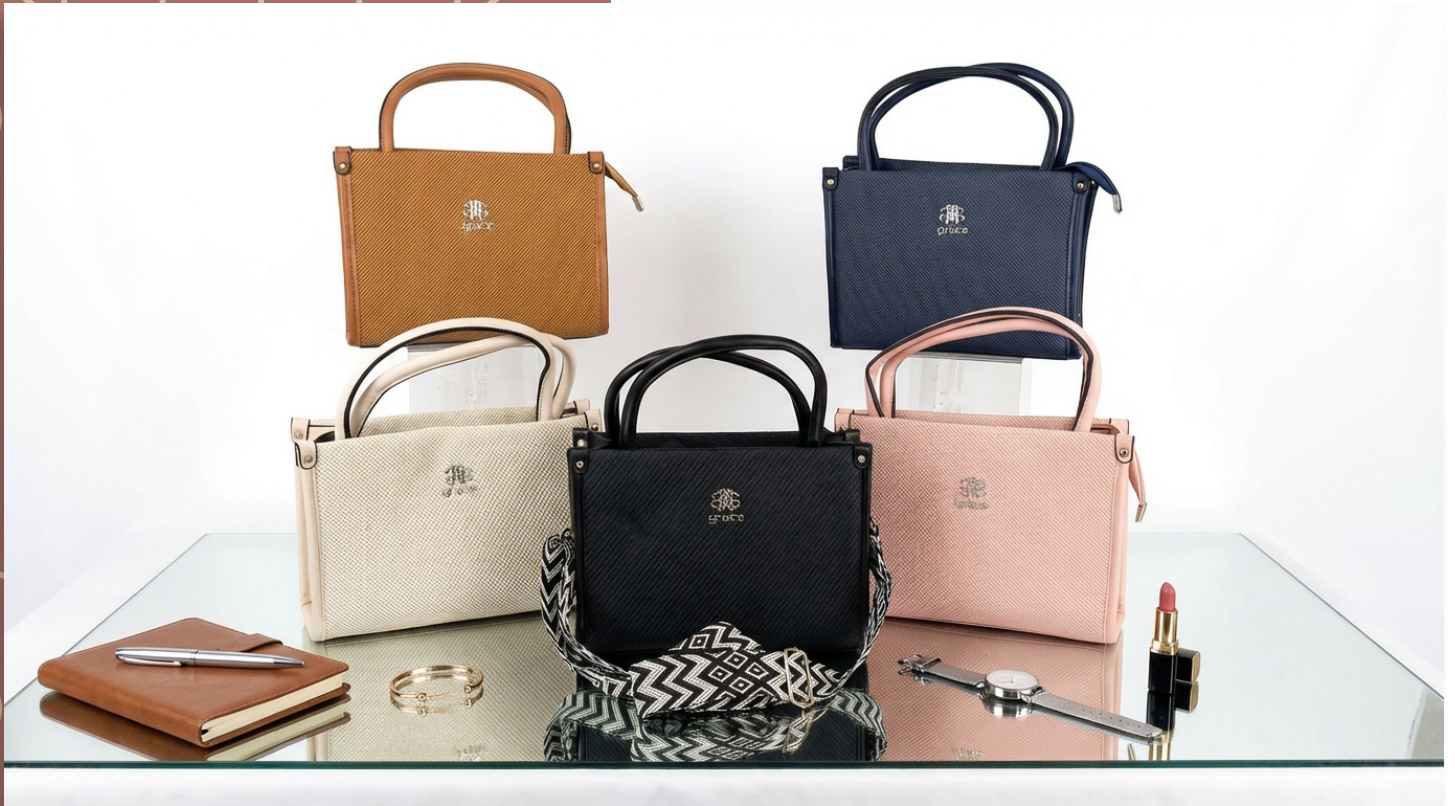

GRACE

BOLSAS

MODELO: JB-006

PRECIO: $122.00

PIEZAS POR CAJA: 50